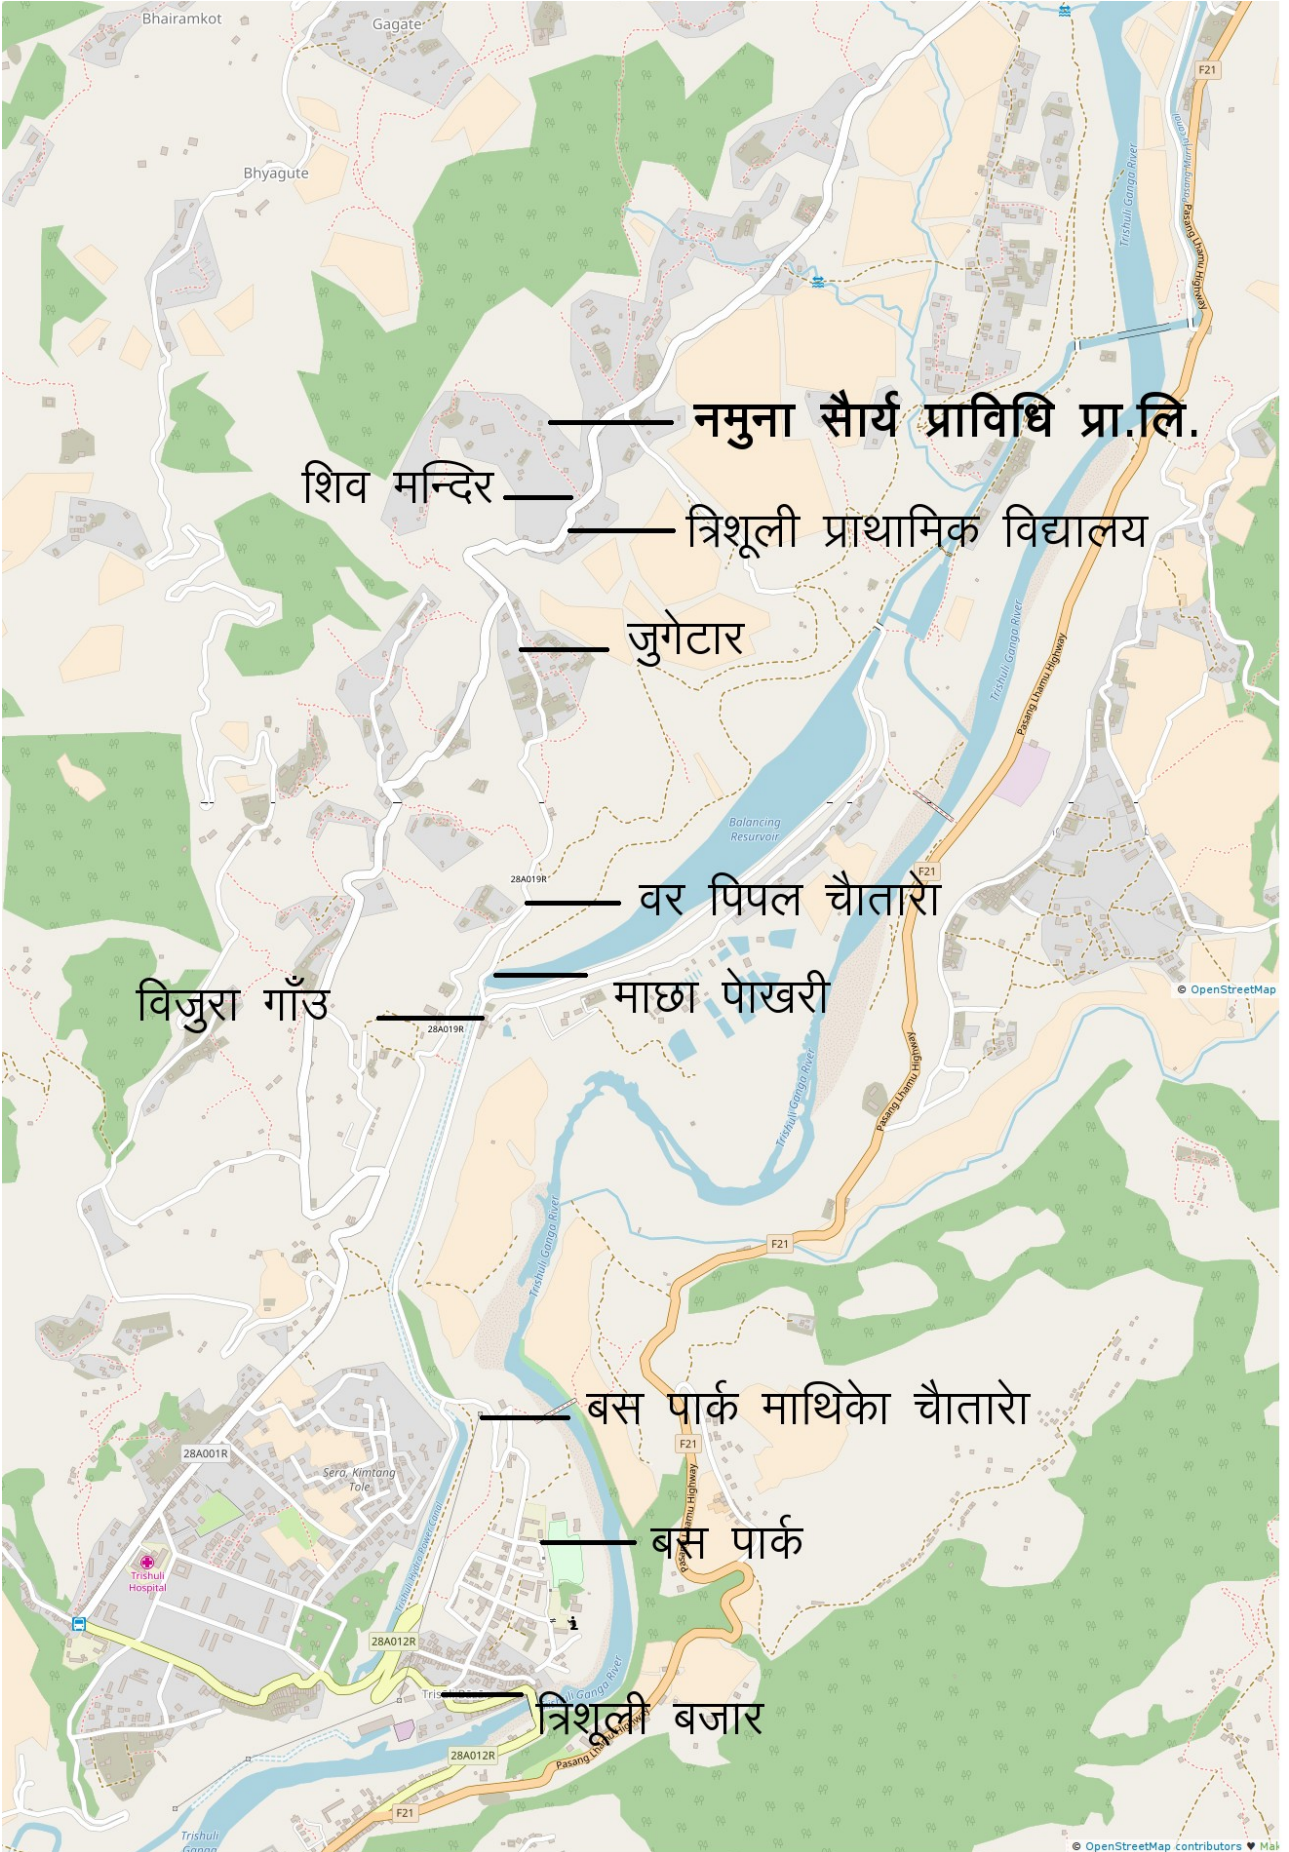

नमुना सौर्य प्राविधि जाने नक्सा।

नमुना सौर्य प्राविधि प्रा. लि., बिदुर-९, जफती, नुवाकोट, नेपाल, प्यान नं: ६०४२७००९४, फोन नं: ९८६९५८९४७३

Namuna Saurya Prabidhi Pvt. Ltd., Bidur-9, Japhati, Nuwakot, Nepal, <http://www.prabidhi.net>, Phone: +977 9861581473